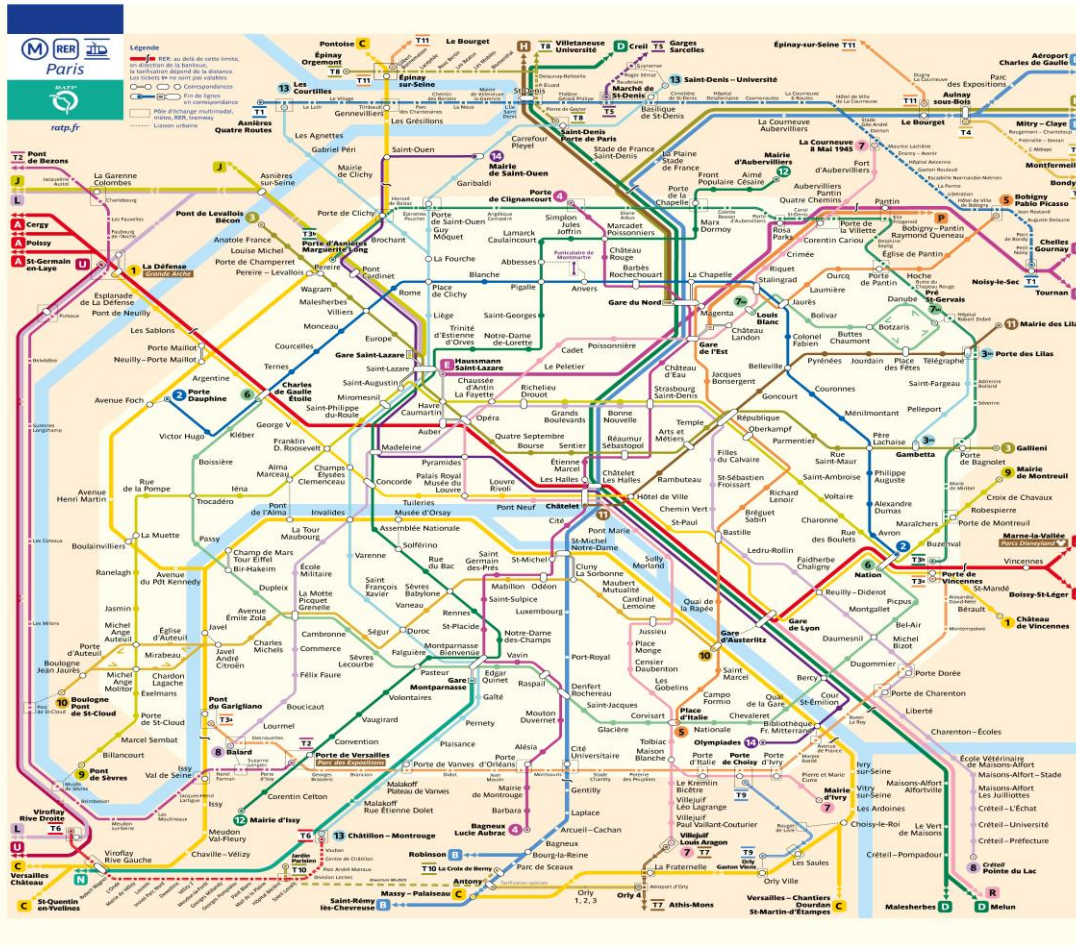

#RMEFPARIS2023

Nous vous proposons une large gamme d'hôtels situés entre le centre et l'est de Paris, tous à proximité d'une station de métro ou de Tramway

Arrivée à l'hôtel : 14h-15h  
Départ de l'hôtel : 12h

## Métro

**Lignes 10 et 13** : Duroc

**Ligne 6** : Sèvres-Lecourbe ou Pasteur

**Ligne 12** : Falguière ou Pasteur

**Bus** : lignes 28, 39, 70, 82, 87, 89, 92 (arrêt Duroc ou Hôpital Enfants malades)

## Hôpital Robert-Debré

48, boulevard Sérurier 75019 Paris

### **La Maison de Victor Hugo**

Située sur la prestigieuse place de Vosges, au cœur du quartier du Marais, la maison de Victor Hugo invite le visiteur à entrer dans l'intimité du célèbre écrivain français. Il a vécu au deuxième étage de cet hôtel particulier de 1832 à 1848, et il y a écrit quelques-unes de ses œuvres majeures et une grande partie des « Misérables ».